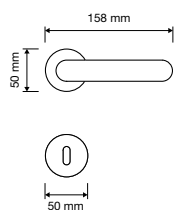

Ottone lucido verniciato
 polished brass
 OL

480 RB 027

480 SK